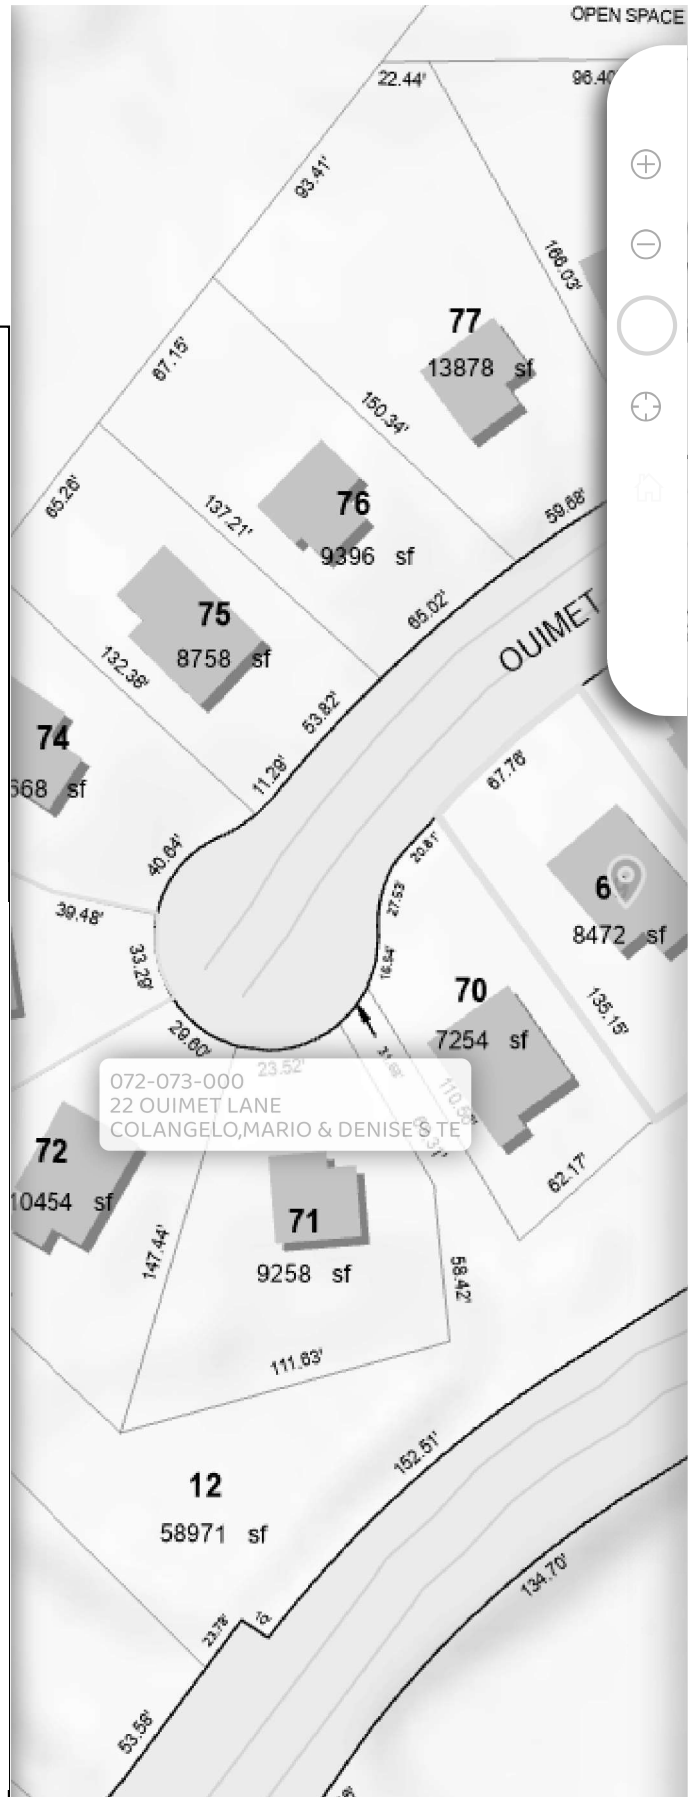

Foxborough, MA

9 Ouimet

<search results

Parcel #: 072-069-000

Documents

- BuildingPhoto (2)
- Vision_Property_Card
- CAI Property Card

Assessment

MAP : 072

Map_Cut :

BLOCK :

BLOCK_CUT :

LOT : 069

LOT_CUT : 000

UNIT : 000

Unit_Cut : 000

GIS_ID : M_224453_868734

USE_CODE : 1010

USE_DESCRIPT : Single Family

USE_CODE_2 :

USE_2_DESCRIPT :

USE_CODE_3 :

USE_3_DESCRIPT :

ZONE :

072-073-000
 22 OUIMET LANE
 COLANGELO, MARIO & DENISE S. TE

x:-71.205175, y:42.068242